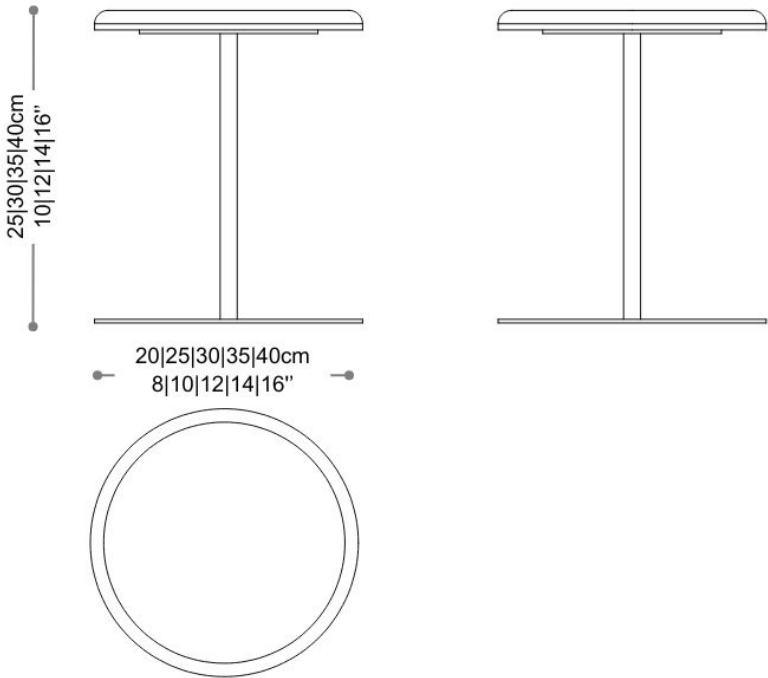

Mesa Lateral

MESA
LATERAL
MAKED
A

BRETON